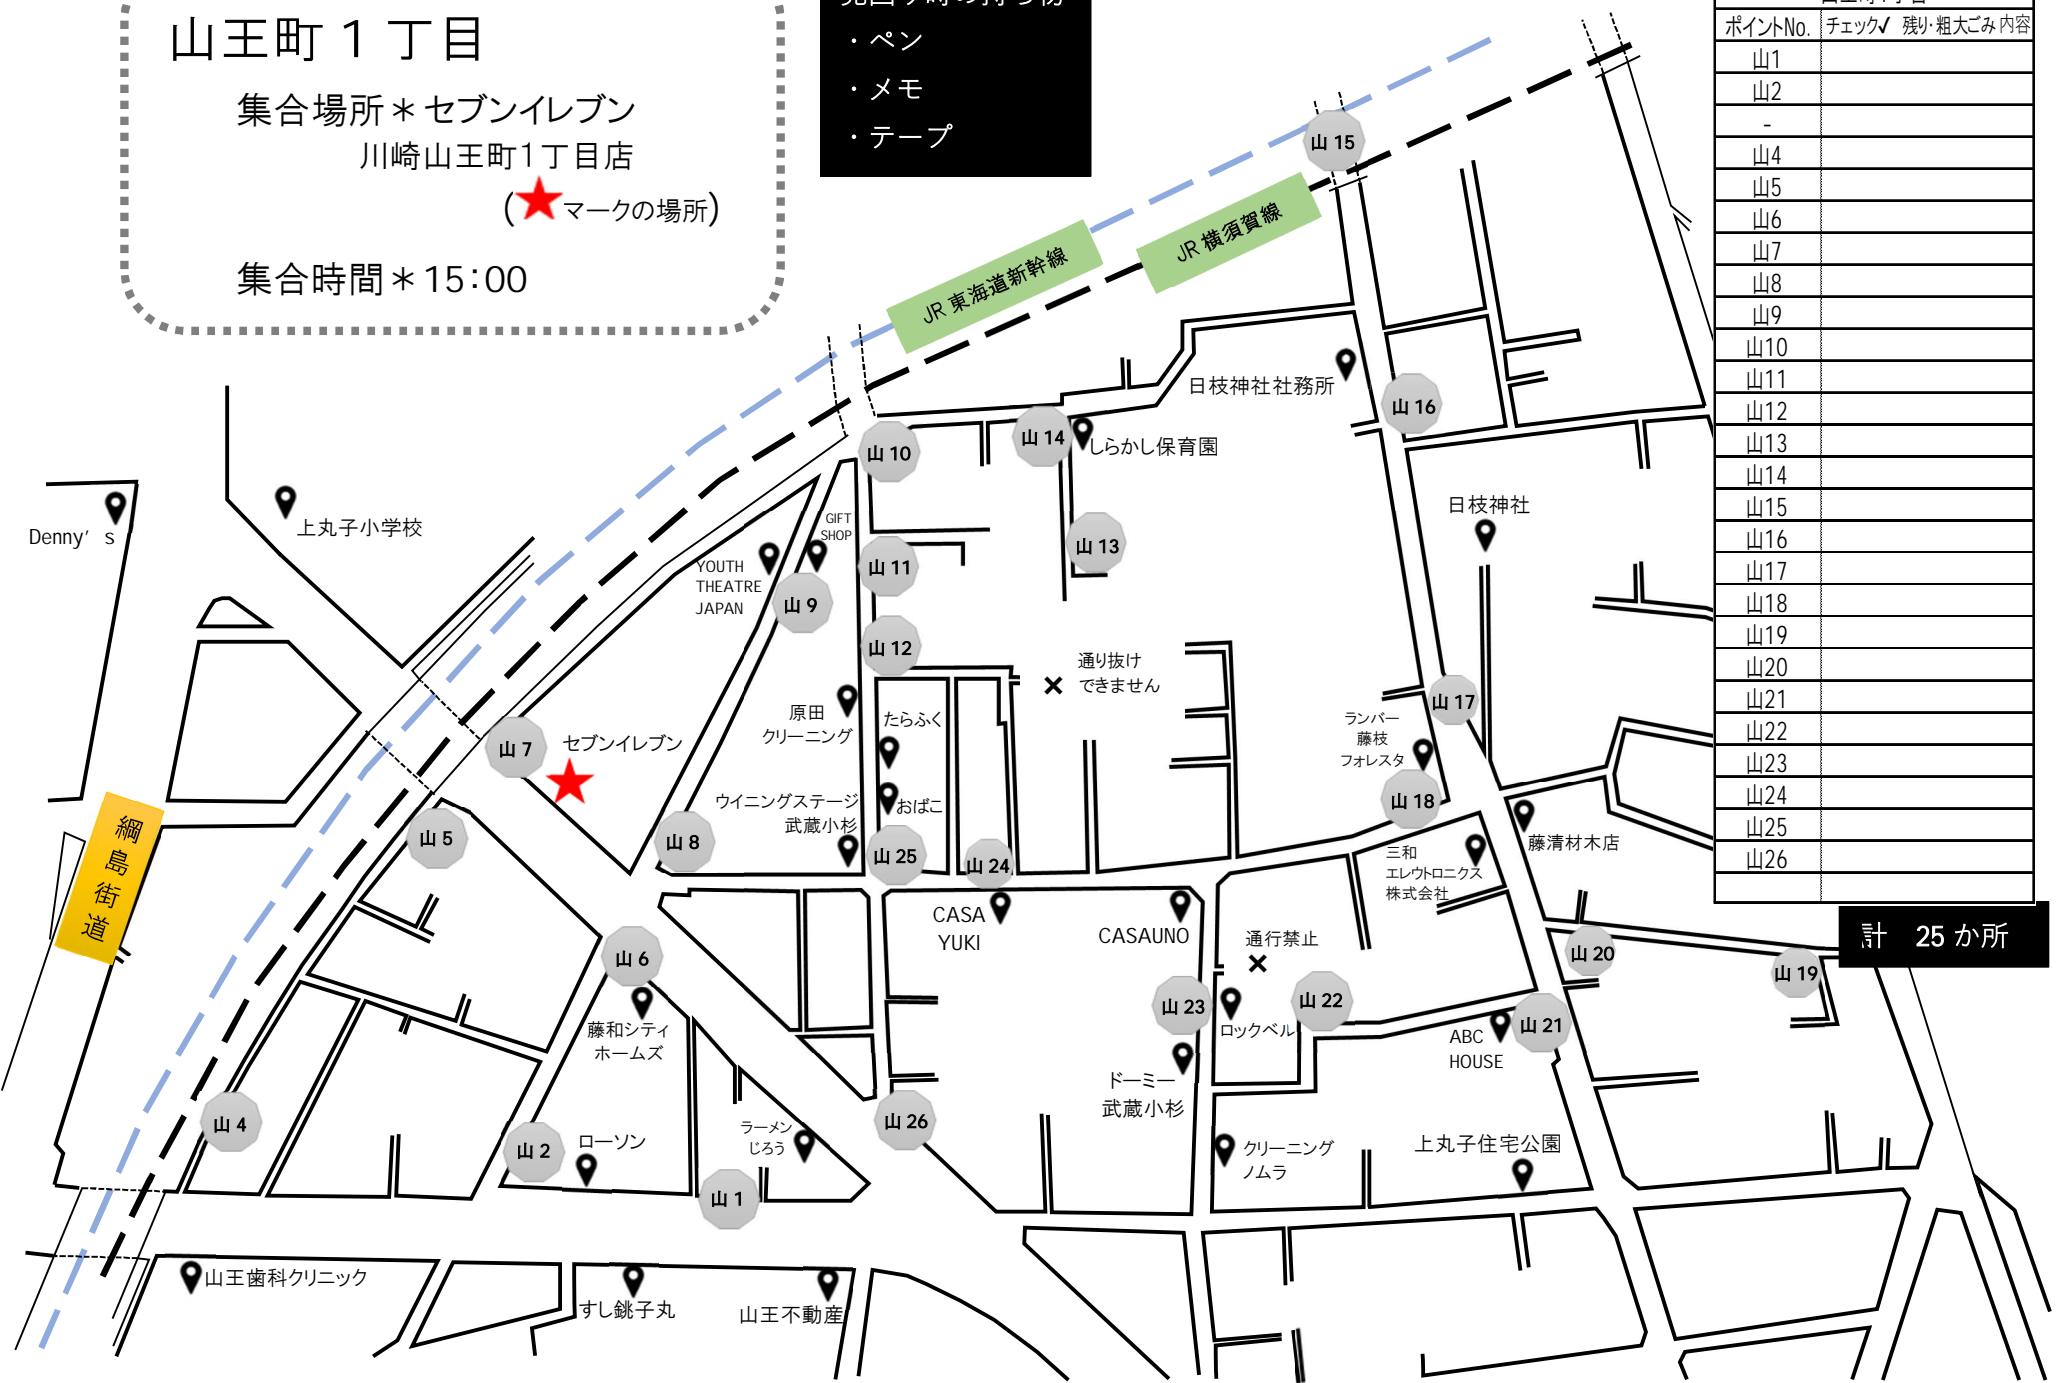

山王町1丁目

集合場所*セブンイレブン
川崎山王町1丁目店

(★マークの場所)

集合時間*15:00

見回り時の持ち物

- ・ペン
- ・メモ
- ・テープ

山王町1丁目		
ポイントNo.	チェック	残り・粗大ごみ内容
山1		
山2		
-		
山4		
山5		
山6		
山7		
山8		
山9		
山10		
山11		
山12		
山13		
山14		
山15		
山16		
山17		
山18		
山19		
山20		
山21		
山22		
山23		
山24		
山25		
山26		

計 25 箇所